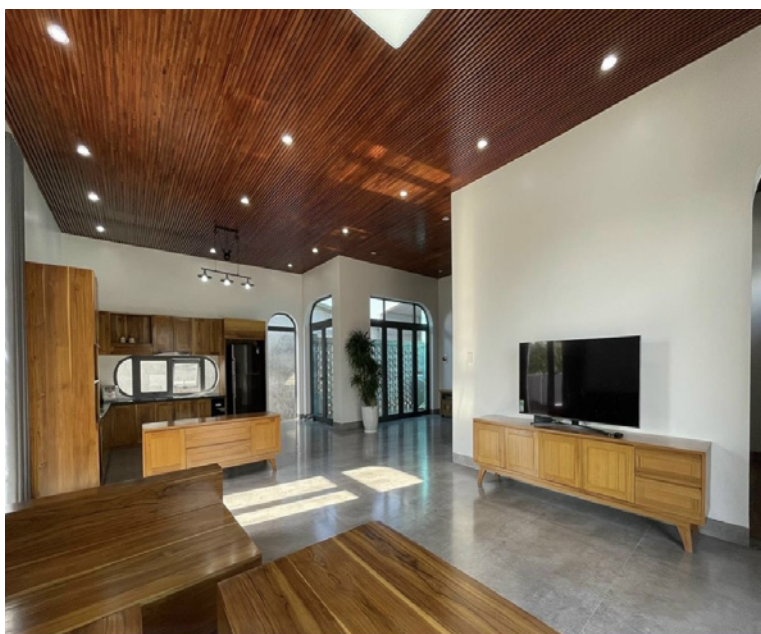

TẤM ỐP 5 SÓNG THẤP (150x10x2950mm)