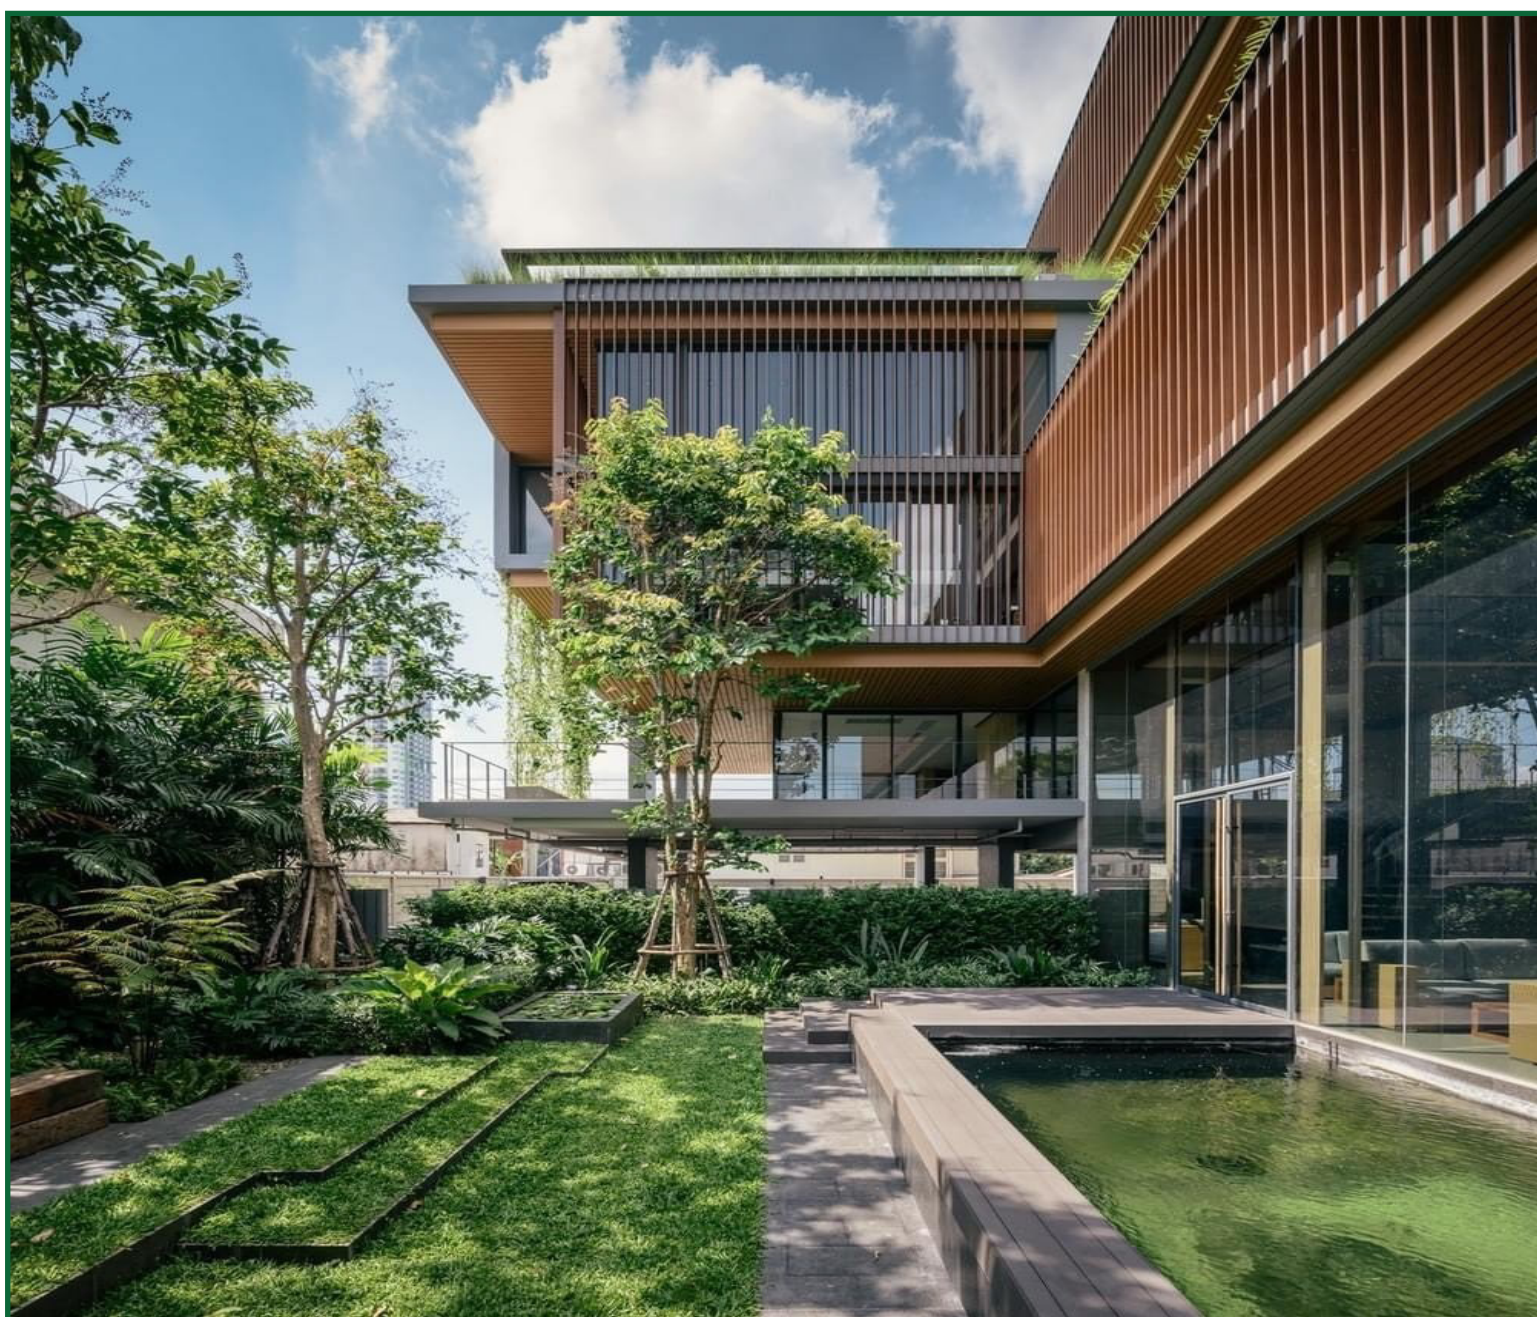

GỖ NHỰA COMPOSITE NỘI THẤT & NGOẠI THẤT CAO CẤP

TẤM ỐP 3 SÓNG CAO (195x28x2950mm)

3SC-L01

3SC-L04

3SC-L06

3SC-L08

3SC-L13

3SC-L17